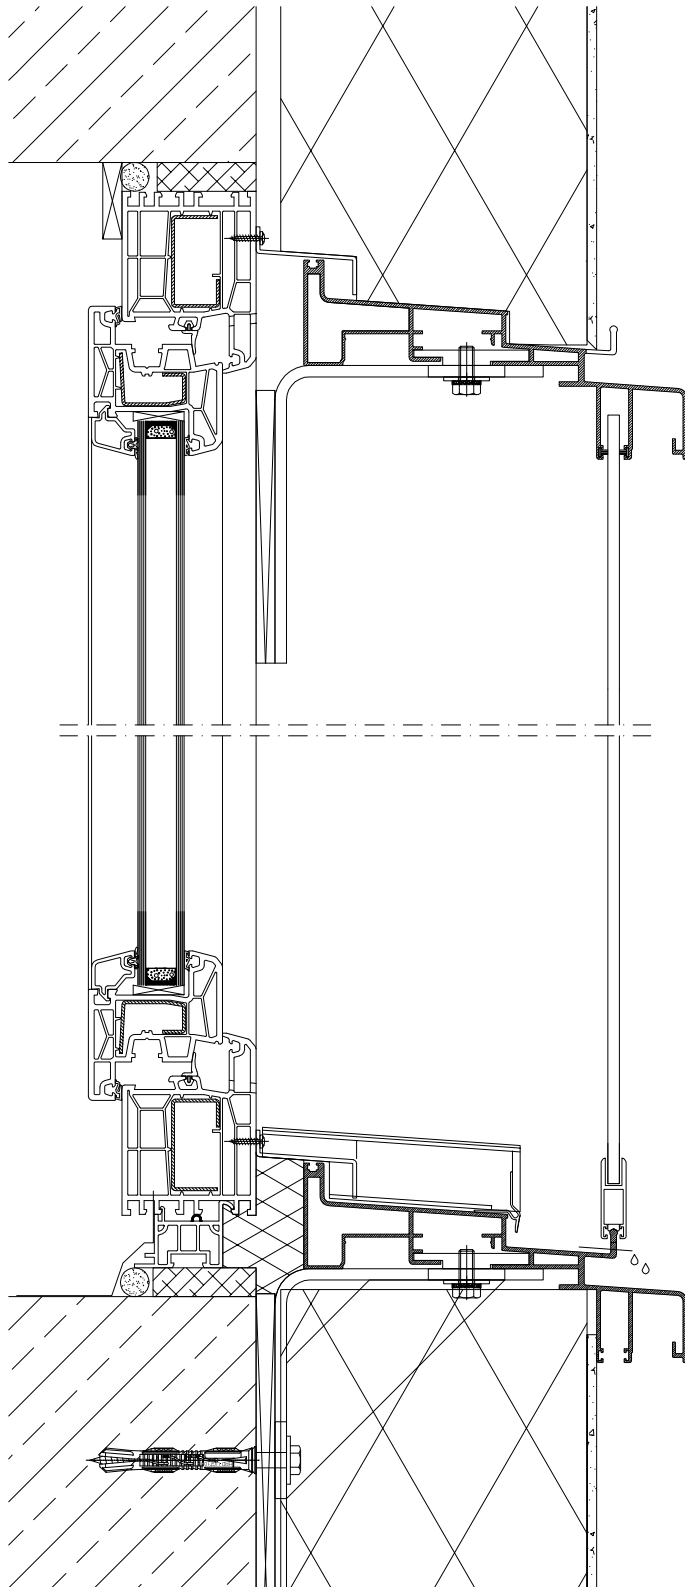

# GM LIGHTROLL<sup>®</sup> Fassade 02

Ausführung Schiebeladen Detail oberer Anschluss

Ausführung Schiebeladen Detail unterer Anschluss