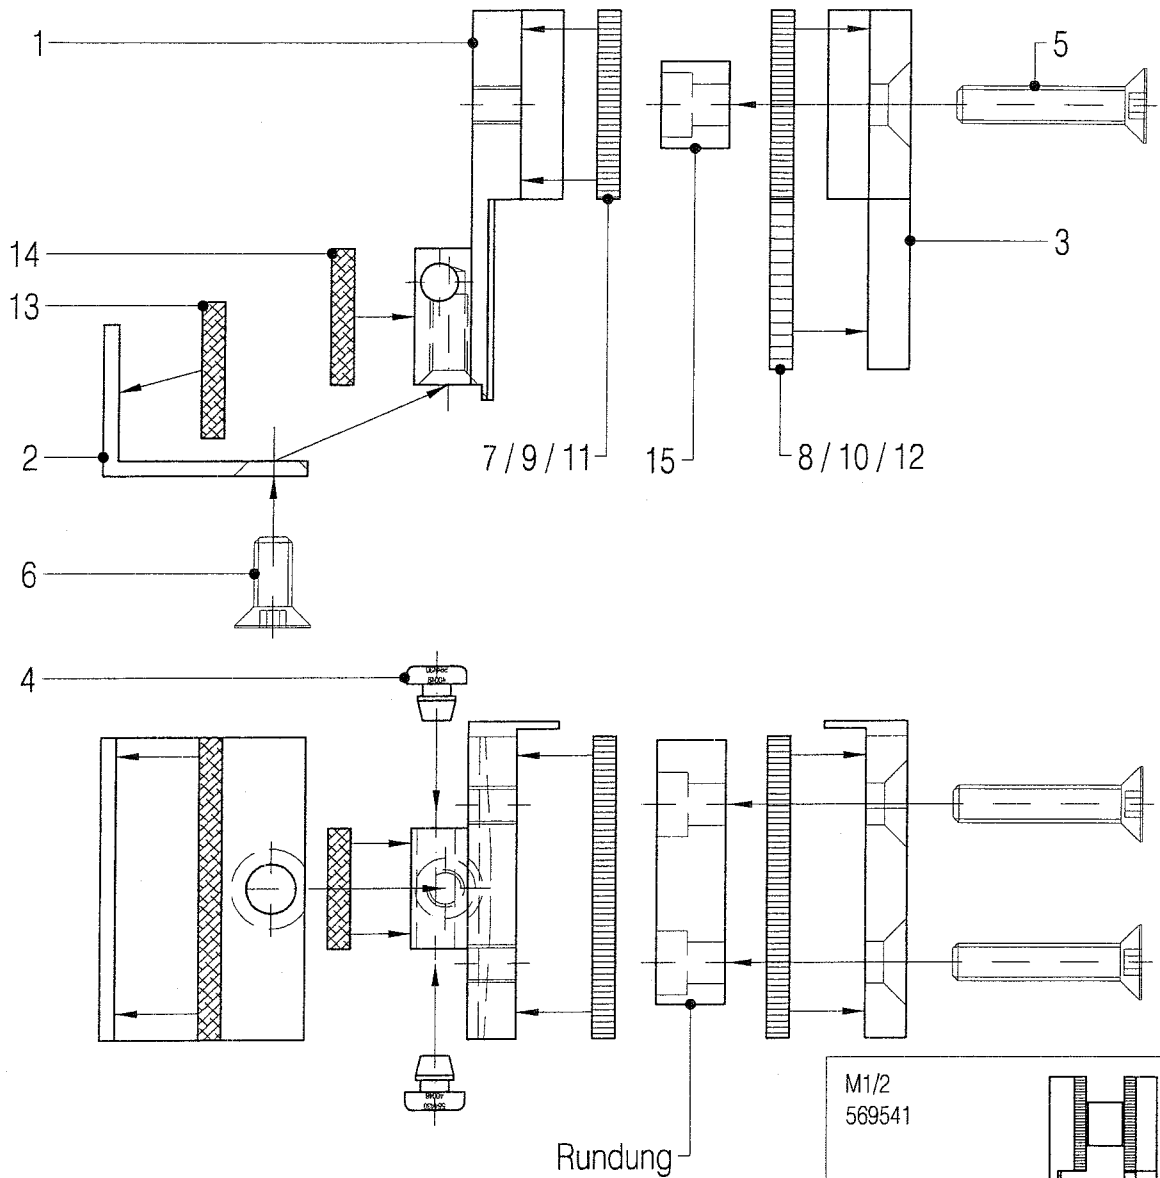

Position	Artikelnr	Stück	Bezeichnung	Material / Oberfläche
15	569559	1	Verdrehsicherung 35x11,5x9	Pa 6 / schwarz
14	999999	1	Gleitfilz 16x18 / je Glasstärke - 1, 2 oder 3mm stark	Gleitfilz / hellgrau / verklebt
13	999999	1	Gleitfilz 40x18 / je Glasstärke - 1, 2 oder 3mm stark	Gleitfilz / hellgrau / verklebt
12	569568	1	Weichlager Klemmplatte RECHTS 1mm - für 14mm Glasstärke	AFM 34 / hellgrau / verklebt
11	569566	1	Weichlager Klemmplatte 40x25x1mm - für 14mm Glasstärke	AFM 34 / hellgrau / verklebt
10	569558	1	Weichlager Klemmplatte RECHTS 2mm - für 12mm Glasstärke	AFM 34 / hellgrau / verklebt
9	569556	1	Weichlager Klemmplatte 40x25x2mm - für 12mm Glasstärke	AFM 34 / hellgrau / verklebt
8	569548	1	Weichlager Klemmplatte RECHTS 3mm - für 10mm Glasstärke	AFM 34 / hellgrau / verklebt
7	569546	1	Weichlager Klemmplatte 40x25x3mm - für 10mm Glasstärke	AFM 34 / hellgrau / verklebt
6	618994	2	Senkschraube M5x12	A2
5	618999	2	Senkschraube M5x25	A2
4	564430	2	Tüllenfuß SR1591	PVC / schwarz
3	569544	1	Klemmplatte rechts	Aluminium / glasperlgestrahlt E6/EV1 eloxiert
2	569555	1	U-Führung	Aluminium / glasperlgestrahlt E6/EV1 eloxiert
1	569551	1	Verbindungsstück Schieber rechts	Aluminium / glasperlgestrahlt E6/EV1 eloxiert