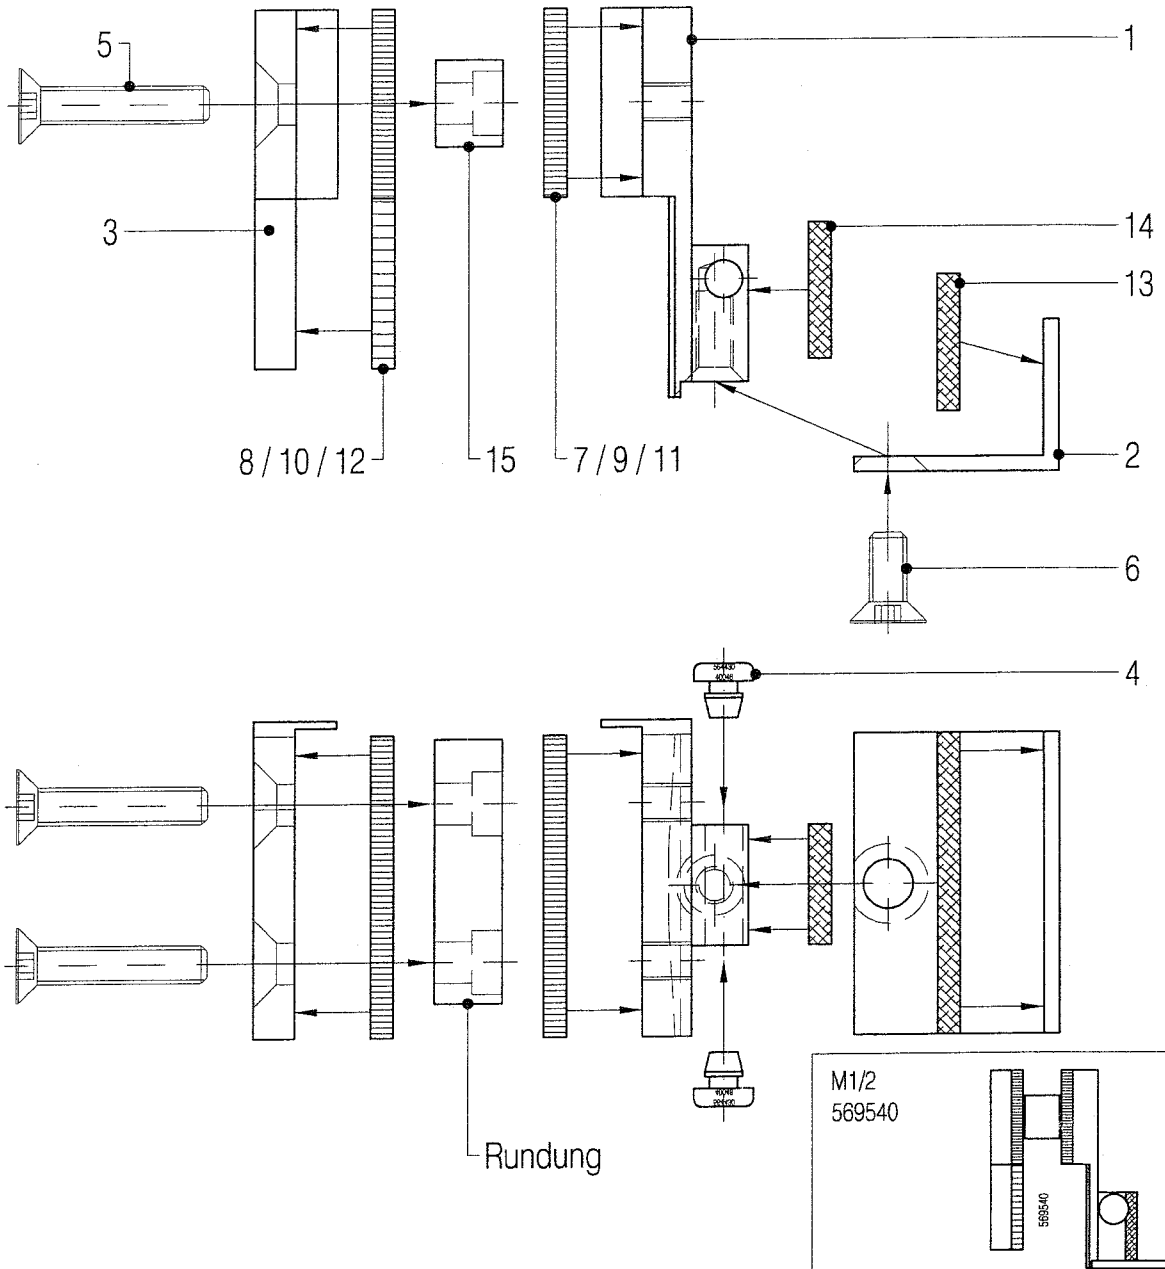

NICHT MAßSTABGETREU!!!

Art. Nr.: **56 9540**
 Bezeichnung: Mitnehmer links mit Führung links
 Aluminium

Art. Nr.: **56 9541**
 Bezeichnung: Mitnehmer rechts mit Führung rechts
 Aluminium

Art. Nr.: **56 9542**
 Bezeichnung: Führung links
 Aluminium

Art. Nr.: **56 9543**
 Bezeichnung: Führung rechts
 Aluminium

Art. Nr.: **56 9550**
 Bezeichnung: Mitnehmer ohne Führung links
 Aluminium

Art. Nr.: **56 9544**
 Bezeichnung: Mitnehmer ohne Führung rechts
 Aluminium

Position	Artikelnr	Stück	Bezeichnung	Material / Oberfläche
15	569559	1	Verdrehsicherung 35x11,5x9	PA6 / schwarz
14	999999	1	Gleitfilz 16x18 / je Glasstärke - 1, 2 oder 3mm stark	Gleitfilz / hellgrau / verklebt
13	999999	1	Gleitfilz 40x18 / je Glasstärke - 1, 2 oder 3mm stark	Gleitfilz / hellgrau / verklebt
12	569567	1	Weichlager Klemmplatte LINKS 1mm - für 14mm Glasstärke	AFM 34 / hellgrau / verklebt
11	569566	1	Weichlager Klemmplatte 40x25x1mm - für 14mm Glasstärke	AFM 34 / hellgrau / verklebt
10	569557	1	Weichlager Klemmplatte LINKS 2mm - für 12mm Glasstärke	AFM 34 / hellgrau / verklebt
9	569556	1	Weichlager Klemmplatte 40x25x2mm - für 12mm Glasstärke	AFM 34 / hellgrau / verklebt
8	569547	1	Weichlager Klemmplatte LINKS 3mm - für 10mm Glasstärke	AFM 34 / hellgrau / verklebt
7	569546	1	Weichlager Klemmplatte 40x25x3mm - für 10mm Glasstärke	AFM 34 / hellgrau / verklebt
6	618994	1	Senkschraube M5x12	A2
5	618999	2	Senkschraube M5x25	A2
4	564430	2	Tullenfuß SR1591	PVC / schwarz
3	569549	1	Klemmplatte links	Aluminium / glasperlgestrahlt E6/EV1 eloxiert
2	569555	1	U-Führung	Aluminium / glasperlgestrahlt E6/EV1 eloxiert
1	569552	1	Verbindungsstück Schieber links	Aluminium / glasperlgestrahlt E6/EV1 eloxiert