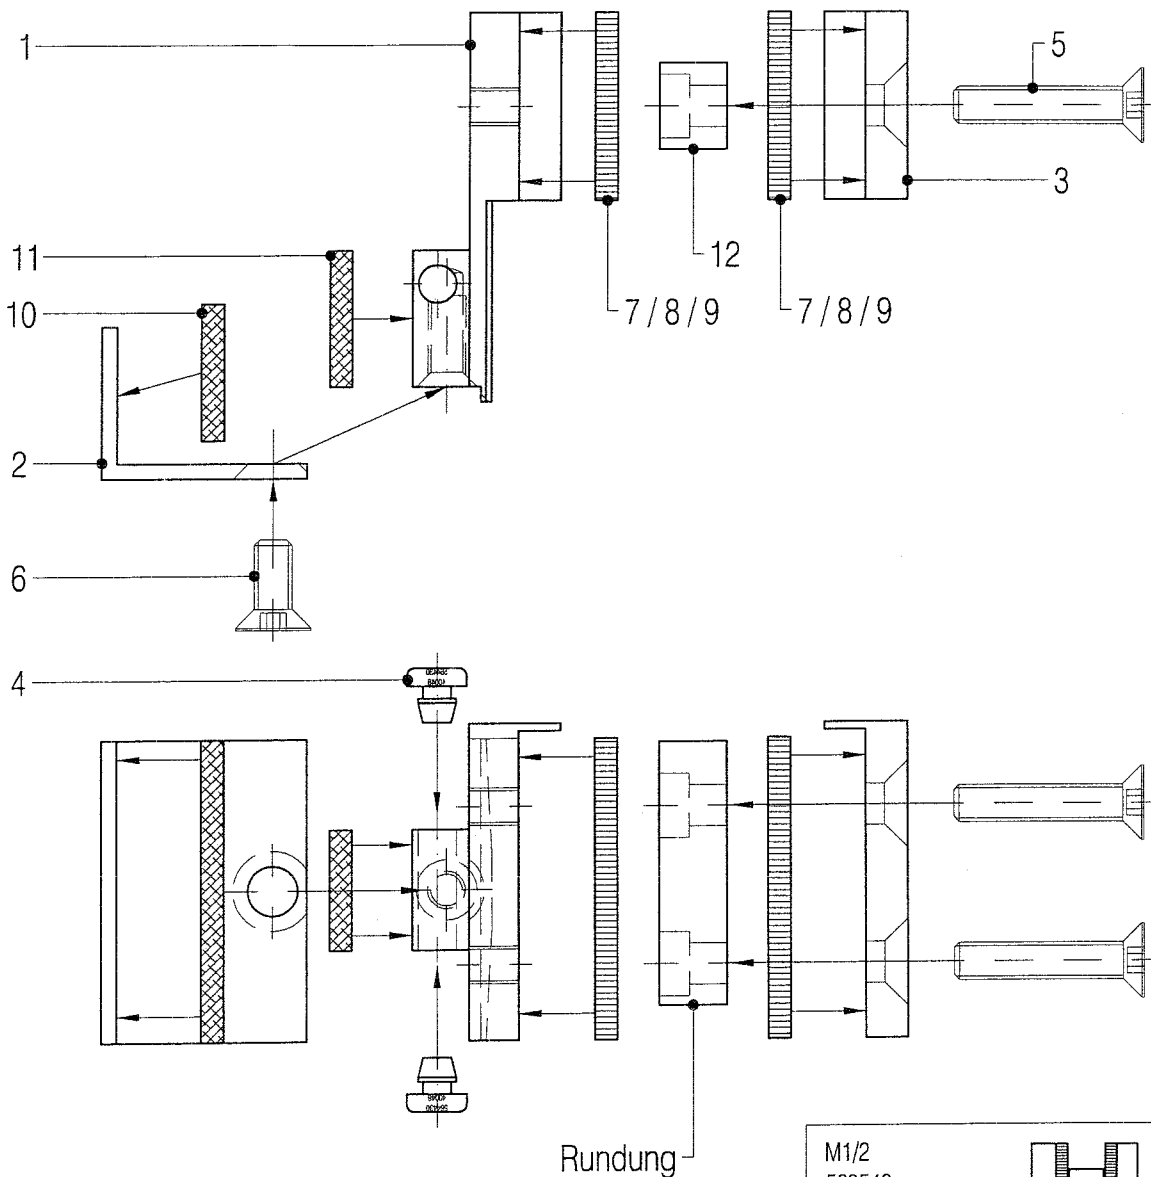

Detail: Führung links - 569542

Maßstab:
1/1

O/Bib/
569542SL

glasmarte[®]

Glasgroßhandel Glasschleiferei Glasbau Isolierglaswerk

A-6900 Bregenz, Brachsenweg 39, Tel. +43 5574 6722-0, Fax -55, www.glasmarte.at, office@glasmarte.at