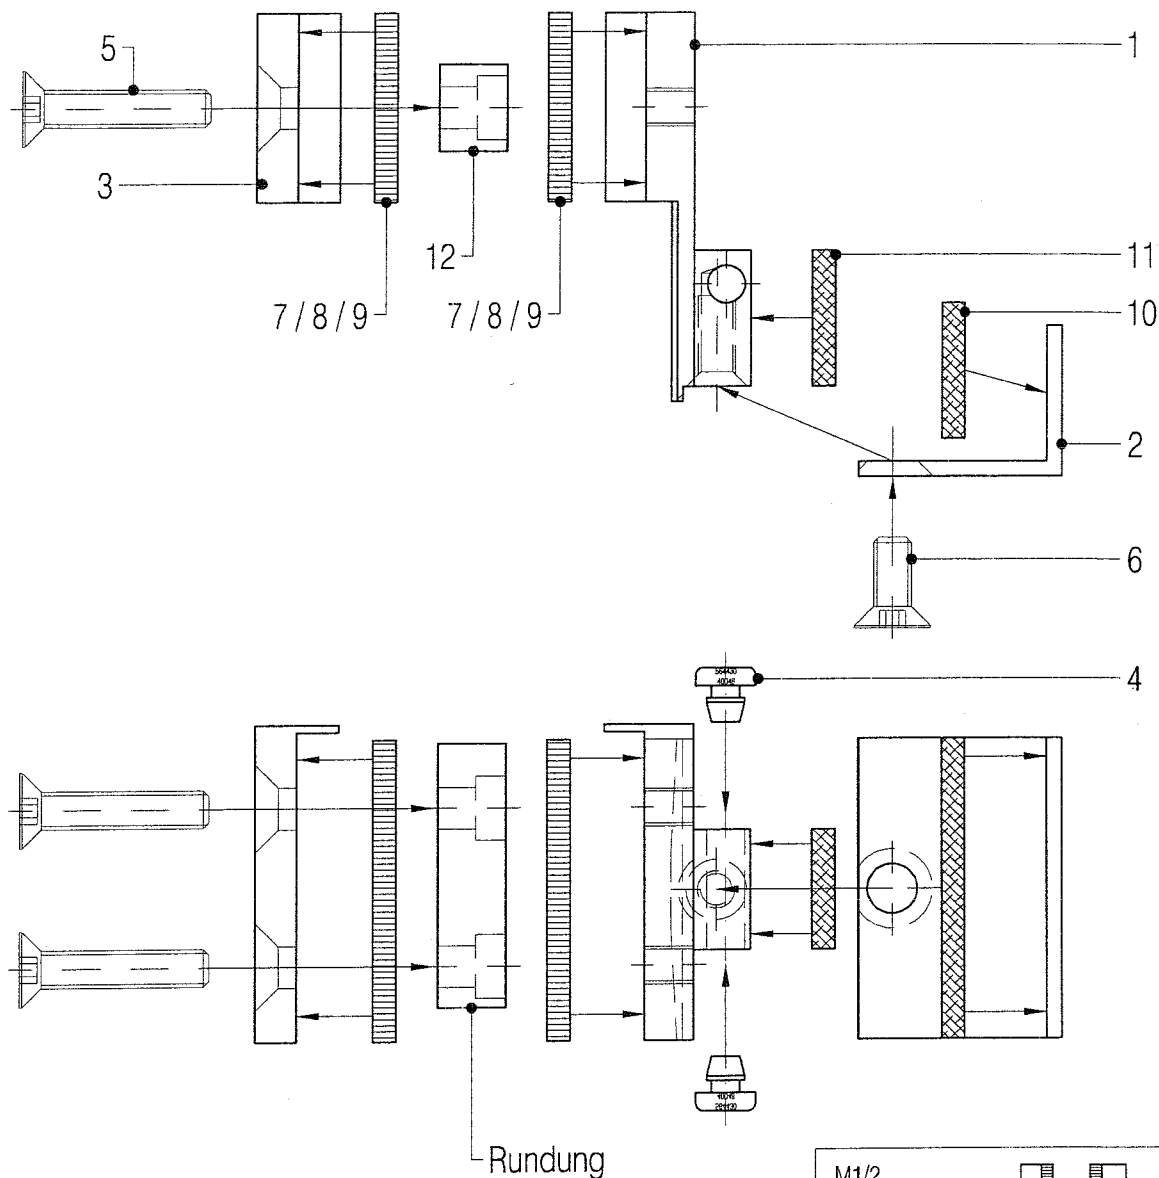

M1/2
569542

Position	Artikelnr.	Stück	Bezeichnung	Material / Oberfläche
12	569559	1	Verdrehsicherung 35x11,5x9	Pa 6 / schwarz
11	999999	1	Gleitfilz 16x18 / je Glasstärke - 1, 2 oder 3mm stark	Gleitfilz / hellgrau / verklebt
10	999999	1	Gleitfilz 40x18 / je Glasstärke - 1, 2 oder 3mm stark	Gleitfilz / hellgrau / verklebt
9	569566	1	Weichlager Klemmplatte 40x25x1mm - für 14mm Glasstärke	AFM 34 / hellgrau / verklebt
8	569556	1	Weichlager Klemmplatte 40x25x2mm - für 12mm Glasstärke	AFM 34 / hellgrau / verklebt
7	569546	1	Weichlager Klemmplatte 40x25x3mm - für 10mm Glasstärke	AFM 34 / hellgrau / verklebt
6	618994	1	Senkschraube M5x12	A2
5	618999	2	Senkschraube M5x25	A2
4	564430	2	Tullenfuß SR1591	PVC / schwarz
3	569553	1	Klemmplatte ohne Flansch	Aluminium / gasperlgestrahlt E6/EV1 eloxiert
2	569555	1	U-Führung	Aluminium / gasperlgestrahlt E6/EV1 eloxiert
1	569552	1	Verbindungsstück Schieber links	Aluminium / gasperlgestrahlt E6/EV1 eloxiert

Projekt: GM TOPROLL 10/14

Gez.: ani

Dat.: 21.07.08

Bea.: ani

Dat.: 08.04.09

Das Urheberrecht an dieser Zeichnung und allen Beilagen, die dem Empfänger anvertraut sind, verbleibt jederzeit unserer Firma. Ohne unsere schriftliche Genehmigung dürfen sie nicht kopiert oder vervielfältigt, auch niemals dritten Personen mitgeteilt oder zugänglich gemacht werden.

Detail: Führung links - 569542

Maßstab:
1/1

O/Bib/
569542SL

glasmarte®

Glasgroßhandel Glasschleiferei Glasbau Isolierglaswerk

A-6900 Bregenz, Brachsenweg 39, Tel. +43 5574 6722-0, Fax -55, www.glasmarte.at, office@glasmarte.at