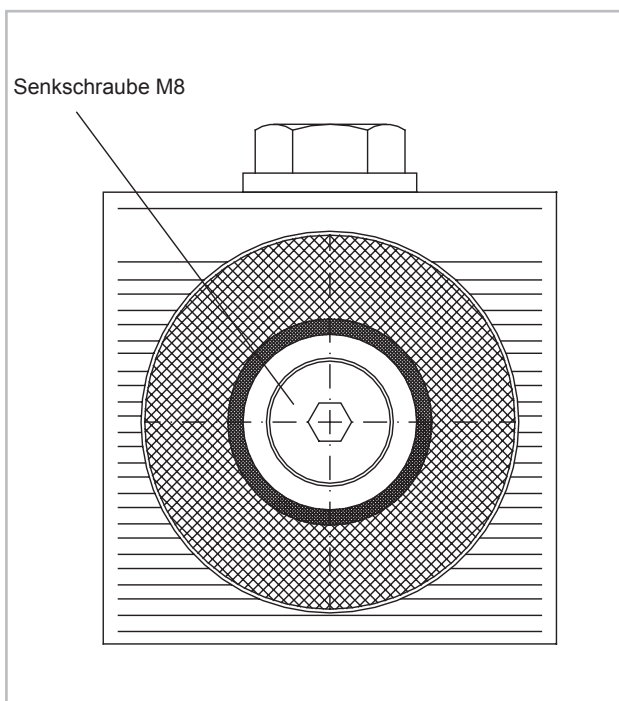

# GM SHIELD S 27/50 MEFL

Ansicht:	flächenbündig	
Typ:	starr, überschuppt Einfachlasche	
Auflageteller:	Ø 50 mm	
Artikel Nr.:	<b>591091</b>	<b>591051</b>
Bezeichnung:	S 27/50 MEFL	S 27/50 MEFL
Glasstärke (X):	8 mm	10 mm
Position:	fest/los Lager	
Material:	Drehteile:	Aluminium eloxiert (AlMgSi 1 F28)
	Stanzteile und Lasche:	Aluminium eloxiert (AlMgSi 0,5 F22)
	Kunststoff:	EPDM 80 +- 5 Sh.A schwarz, Polyamid 6 schwarz
	Schrauben, Muttern:	Edelstahl rostfrei A2 (1.4301)

## Ansicht

# GM SHIELD S 27/50 MEFL ÜBERSCHUPPT EINFACHGLAS

## Draufsicht

*Befestiger für überschuppte Glasmontage. Standardhalter mit Einfachlasche.*

*Toleranzen: Abweichungen vom theoretischen Fassadenraster in X-, Y-, Z-Richtung: +/- 6 mm.*

*Alle Schraubverbindungen müssen geeignet gesichert werden (z.B. Loctite).*