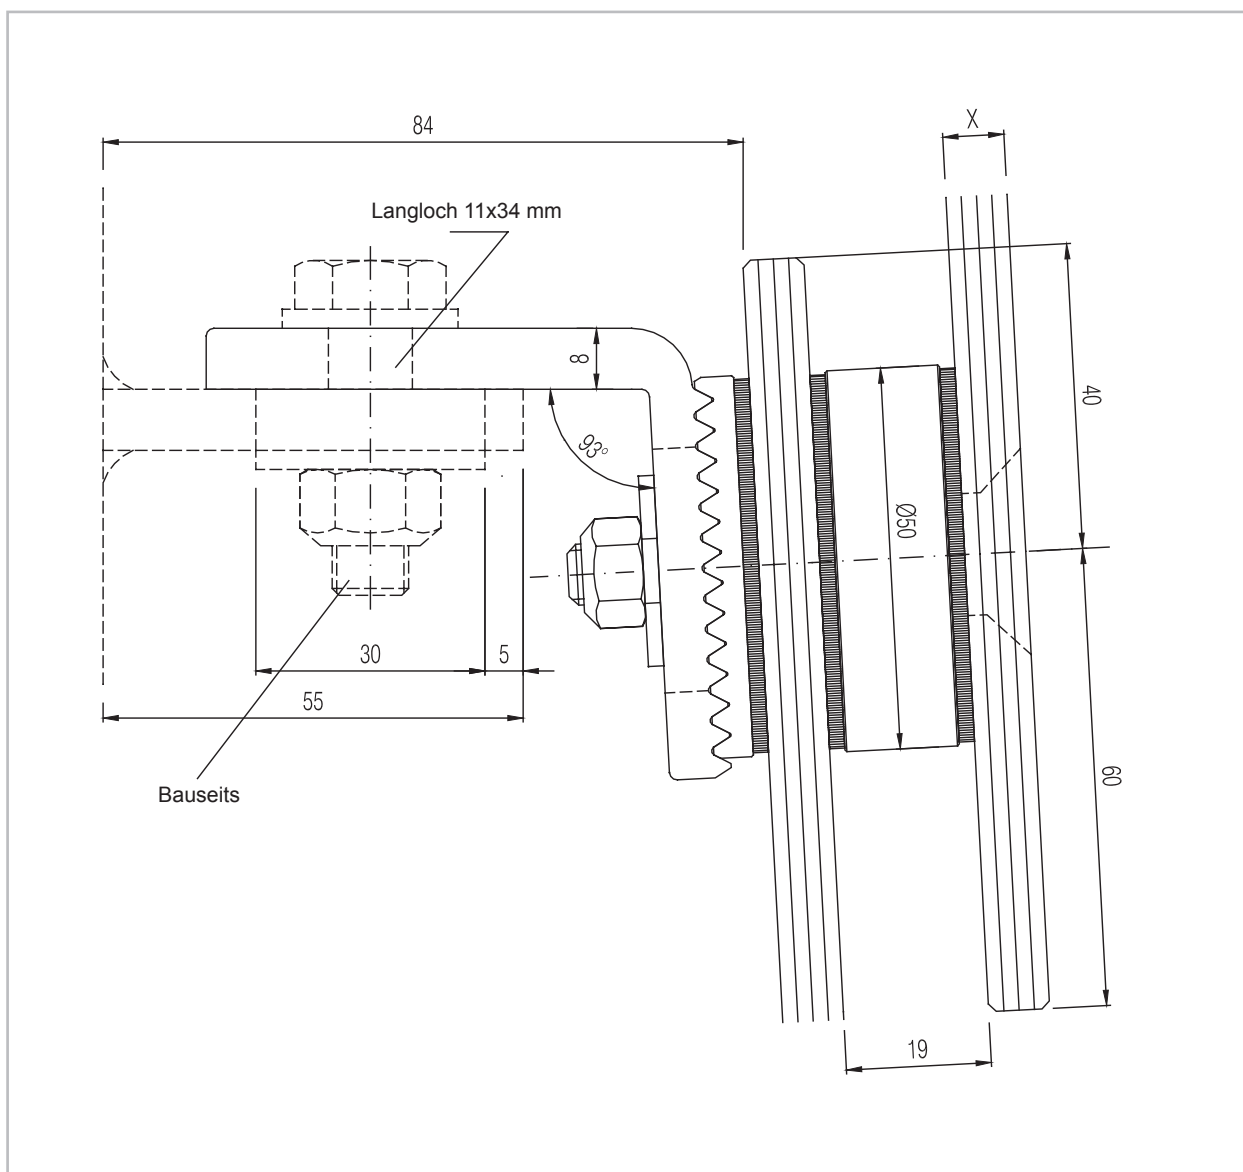

# GM SHIELD S 27/50 MEFL

Ansicht:	flächenbündig	
Typ:	starr, überschuppt Einfachlasche	
Auflageteller:	Ø 50 mm	
Artikel Nr.:	<b>591091</b>	<b>591051</b>
Bezeichnung:	S 27/50 MEFL	S 27/50 MEFL
Glasstärke (X):	8 mm	10 mm
Position:	fest/los Lager	
Material:	Drehteile:	Aluminium eloxiert (AlMgSi 1 F28)
	Stanzteile und Lasche:	Aluminium eloxiert (AlMgSi 0,5 F22)
	Kunststoff:	EPDM 80 +- 5 Sh.A schwarz, Polyamid 6 schwarz
	Schrauben, Muttern:	Edelstahl rostfrei A2 (1.4301)

## Ansicht

## Glasbohrungen

## Draufsicht

*Befestiger für überschuppte Glasmontage. Standardhalter mit Einfachlasche.*

*Toleranzen: Abweichungen vom theoretischen Fassadenraster in X-, Y-, Z-Richtung: +/- 6 mm.*

*Alle Schraubverbindungen müssen geeignet gesichert werden (z.B. Loctite).*