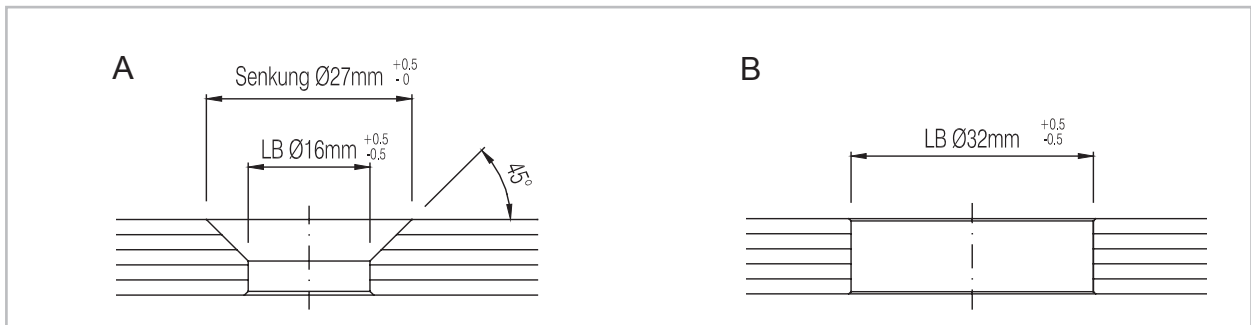

# GM SHIELD S 27/50 MEFL

Ansicht:	flächenbündig	
Typ:	starr, überschuppt Einfachlasche	
Auflageteller:	Ø 50 mm	
Artikel Nr.:	<b>591091</b>	<b>591051</b>
Bezeichnung:	S 27/50 MEFL	S 27/50 MEFL
Glasstärke (X):	8 mm	10 mm
Position:	fest/los Lager	
Material:	Drehteile:	Aluminium eloxiert (AlMgSi 1 F28)
	Stanzteile und Lasche:	Aluminium eloxiert (AlMgSi 0,5 F22)
	Kunststoff:	EPDM 80 +- 5 Sh.A schwarz, Polyamid 6 schwarz
	Schrauben, Muttern:	Edelstahl rostfrei A2 (1.4301)

## Ansicht

## Draufsicht

*Befestiger für überschuppte Glasmontage. Standardhalter mit Einfachlasche.*

*Toleranzen: Abweichungen vom theoretischen Fassadenraster in X-, Y-, Z-Richtung: +/- 6 mm.*

*Alle Schraubverbindungen müssen geeignet gesichert werden (z.B. Loctite).*